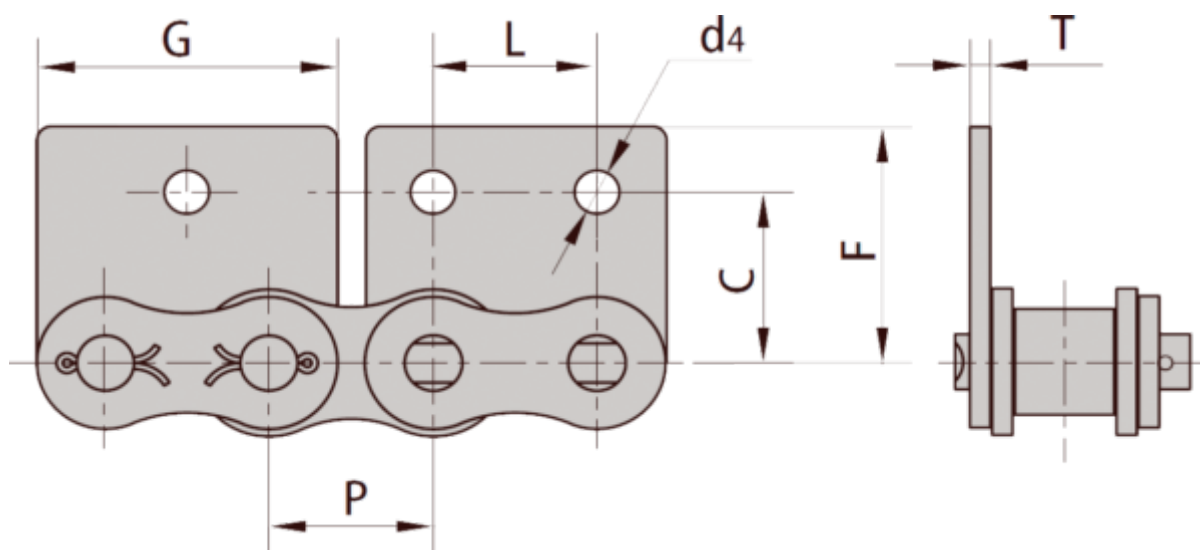

Varenummer: 6100110041051

Beskrivelse: 06B1

WSA1 Opretstående, 1 hul, én side. Stor plade. medbringer med fjederlås

Mål

C = 9.52
d4 = 3.5
F = 13.50
G = 17.72
L = 9.525
P = 9.525
T = 1.30